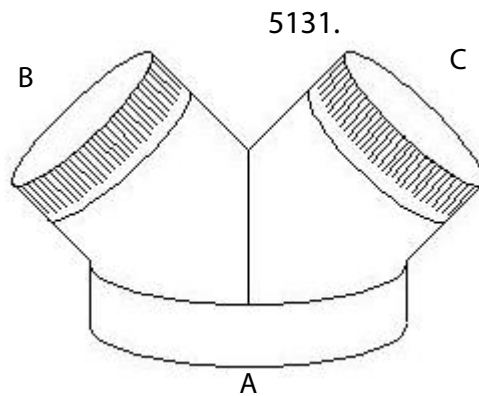

SIZE	28 GA
12xx	\$ 28.03
12x8x8	18.74
12x10x6	22.65
12x10x8	22.66
12x10x10	23.12
12x12x6	23.92
14xx	32.55
14x10x10	24.51
14x12x8	25.80
14x12x10	26.97
14x12x12	28.01
16xx	41.38
16x12x12	31.78
16x14x10	32.01
16x14x12	34.70
16x14x14	35.28

SIZE	26 GA
6xx	\$ 15.88
6x4x4	13.11
8xx	21.11
8x6x4	14.52
8x6x6	15.24
9xx	19.43
9x7x7	18.59
10xx	27.05
10x6x6	17.00
10x8x6	21.00
10x8x8	21.47
10x10x6	23.72
10x10x8	26.09
12xx	32.15
12x8x8	20.72
12x10x6	25.66
12x10x8	25.70
12x10x10	26.80
12x12x6	27.19
14xx	37.86
14x10x10	25.53
14x12x8	29.42
14x12x10	30.82
14x12x12	32.05
16xx	48.09
16x12x12	36.27
16x14x10	36.52
16x14x12	39.88
16x14x14	39.98
18xx	50.39

Pant Wyes

SIZE	30 GA
6"	\$ 15.25
7"	15.70
8"	16.20
9"	17.35
10"	18.75

SIZE	28 GA
6"	\$ 16.50
7"	17.00
8"	17.51
9"	18.70
10"	20.20
12"	21.75
14"	24.50
16"	28.25

SIZE	26 GA
6"	\$ 17.82
7"	18.36
8"	19.00
9"	19.75
10"	21.00
12"	22.50
14"	25.10
16"	29.25
18"	35.00
20"	42.00

SIZE	24 GA
10"	22.68
12"	25.30
14"	28.90
16"	33.60
18"	41.20
20"	50.00

SIZE	22 GA
16"	36.96
18"	45.32
20"	55.00

5133. Splitter Wyes

5131. Pant Wyes

AIR DUCT PRODUCTS

951.493.0082 office
951.808.9076 fax

Vent Wyes and Tees (Reverse Flow)