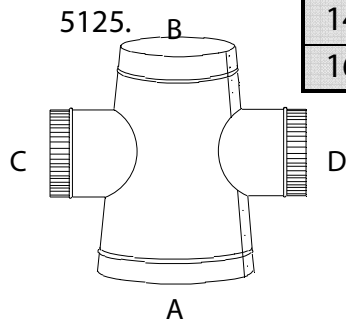

Dual Branch T-Wyes

SIZE	30 GA
5"	$ 10.31
6"	11.92
7"	13.73
8"	15.75
9"	17.96
10"	20.36

SIZE	28 GA
5"	$ 10.65
6"	12.36
7"	14.29
8"	16.43
9"	18.78
10"	21.35
12"	27.14
14"	33.80
16"	41.30

SIZE	26 GA
5"	$ 12.10
6"	14.26
7"	16.70
8"	19.40
9"	22.36
10"	25.60
12"	32.91
14"	41.30
16"	50.78
18"	61.34
20"	72.98
22"	85.70
24"	99.50

SIZE	24 GA
12"	$ 39.30
14"	49.63
16"	61.28
18"	74.27
20"	88.58
22"	104.23
24"	121.21
26"	139.52
28"	159.16
30"	180.13

SIZE	22 GA
20"	$ 109.12
22"	128.61
24"	149.77
26"	172.59
28"	197.07
30"	223.20

Dual Branch True Tees

SIZE	30 GA
5"	$ 10.46
6"	11.75
7"	13.18
8"	14.75
9"	16.45
10"	18.30

SIZE	28 GA
5"	$ 10.75
6"	12.12
7"	13.65
8"	15.32
9"	17.13
10"	19.10
12"	23.47
14"	28.44
16"	33.99

SIZE	26 GA
5"	$ 12.01
6"	13.74
7"	15.67
8"	17.77
9"	20.06
10"	22.55
12"	28.06
14"	34.33
16"	41.34
18"	49.10
20"	57.60
22"	66.86
24"	76.86

SIZE	24 GA
12"	$ 33.15
14"	40.85
16"	49.47
18"	59.02
20"	69.48
22"	80.86
24"	93.16
26"	106.38
28"	120.53
30"	135.58

SIZE	22 GA
20"	85.11
22"	99.30
24"	114.62
26"	131.09
28"	148.72
30"	167.48