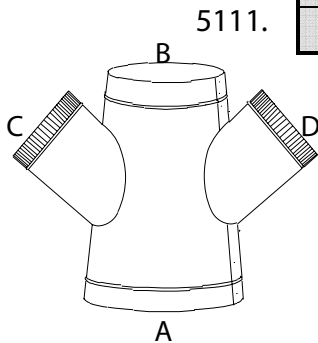

Dual Branch T-Wyes

SIZE	30 GA
5"	\$ 10.31
6"	11.92
7"	13.73
8"	15.75
9"	17.96
10"	20.36

SIZE	28 GA
5"	\$ 10.65
6"	12.36
7"	14.29
8"	16.43
9"	18.78
10"	21.35
12"	27.14
14"	33.80
16"	41.30

SIZE	26 GA
5"	\$ 12.10
6"	14.26
7"	16.70
8"	19.40
9"	22.36
10"	25.60
12"	32.91
14"	41.30
16"	50.78
18"	61.34
20"	72.98
22"	85.70
24"	99.50

SIZE	24 GA
12"	\$ 39.30
14"	49.63
16"	61.28
18"	74.27
20"	88.58
22"	104.23
24"	121.21
26"	139.52
28"	159.16
30"	180.13

SIZE	22 GA
20"	\$ 109.12
22"	128.61
24"	149.77
26"	172.59
28"	197.07
30"	223.20

Dual Branch True Tees