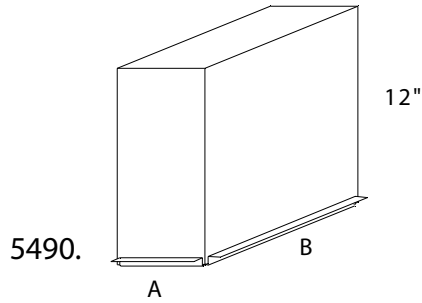

AIR DUCT PRODUCTS

951.493.0082 office
951.808.9076 fax

Soffit Boxes

SIZE	List
8 x 4	\$ 6.18
10 x 4	6.95
10 x 6	7.88
12 x 4	7.73
12 x 6	8.70
12 x 8	9.67
14 x 4	8.51
14 x 6	9.53
14 x 8	10.55

5490. Soffit Box